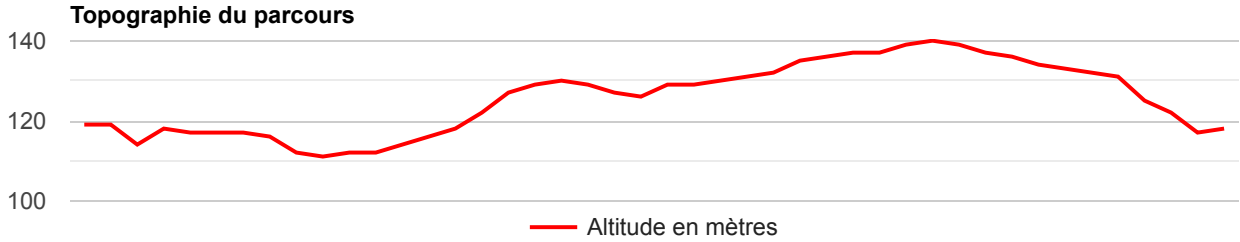

### La Course en Couleurs

[ 2368 m - 2.37 km ]

— Altitude en mètres